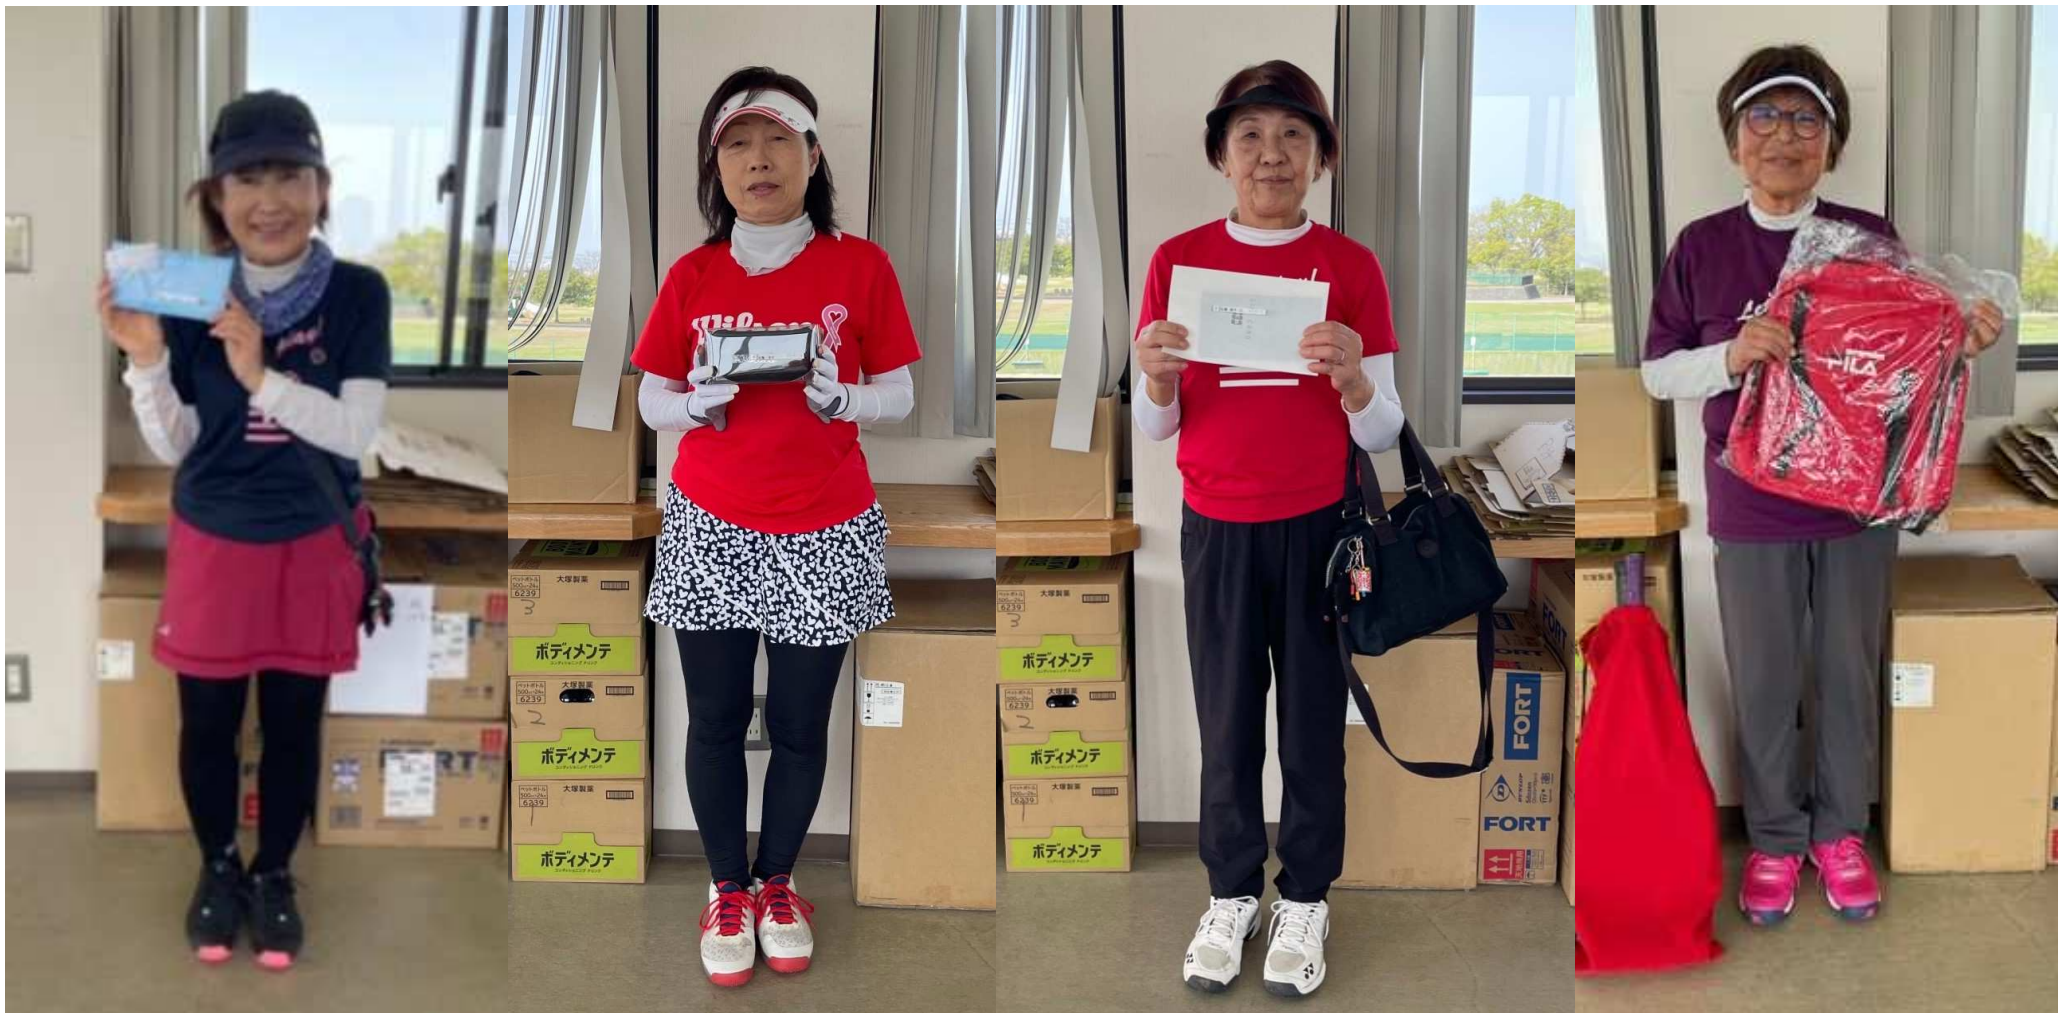

レディースデー2024～ピンクリボンフェスティバル～

2024/4/17

青空のもと、19サークル112名の会員の皆が集いました。

皆さま、寄付のご協力、大変ありがとうございました。
(寄付金 32.961円 能登地震義援金 19.770円)

抽選会当選の方々

他、ポーチやスタバ商品券など、24名の方々が当選されました。
おめでとうございます。