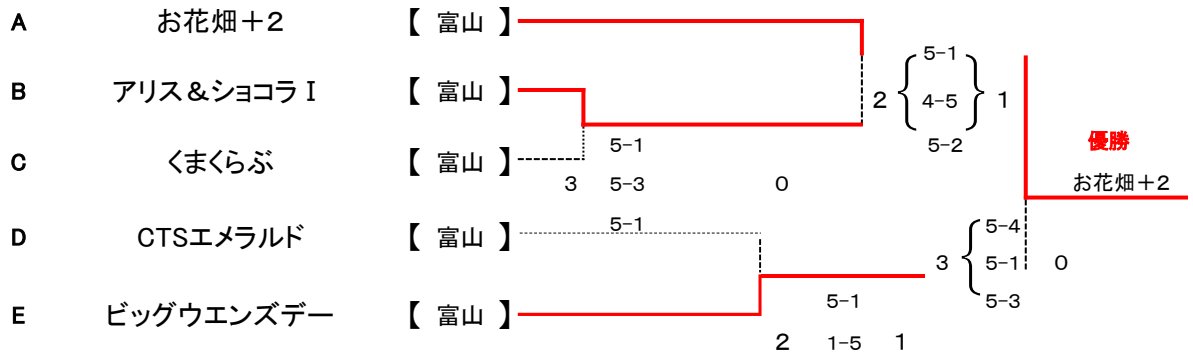

E	チーム名	県名	1	2	3	4	勝-負	順位
1	プリティ. バード	富山	✖	1-6 0-6 1-6	0-6 0-6 0-6	✖	0-2	4
2	はなび	富山	6-1 6-0 6-1	✖	✖	1-6 6-2 1-6	1-1	3
3	コアーズ48	富山	6-0 6-0 6-0	✖	✖	6-3 6-2 2-6	2-0	1
4	ビッグウエンズデー	富山	✖	6-1 2-6 6-1	3-6 2-6 6-2	✖	1-1	2

第7回 コスモスオープンテニス 決勝トーナメント リボンクラス

◎会 場 : 岩瀬スポーツ公園テニスコート (砂入り人工芝)
 ◎期 日 : 平成22年10月27日(水)
 ◎試合方法: 全試合6ゲーム先取(セミアドバンテージスコアリング方式)

1位グループ

2位グループ

3位グループ

4位グループ