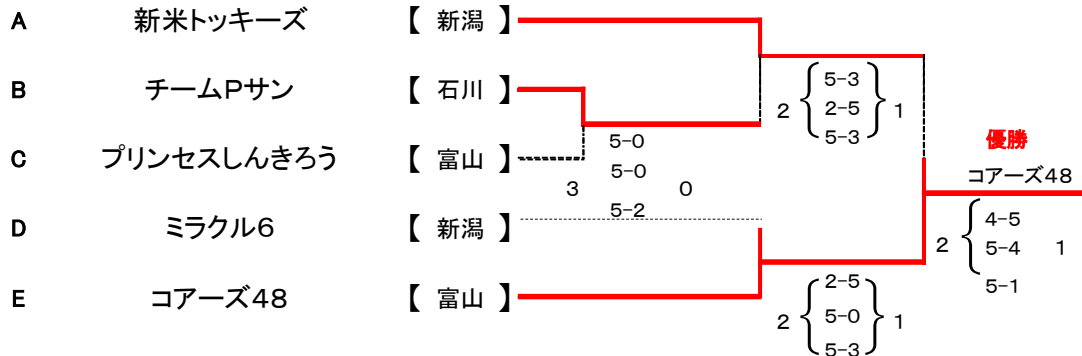

第7回 コスモスオープンテニス 決勝トーナメント リボンクラス

◎会 場 : 岩瀬スポーツ公園テニスコート (砂入り人工芝)
◎期 日 : 平成22年10月27日(水)
◎試合方法: 全試合6ゲーム先取(セミアドバンテージスコアリング方式)

1位グループ