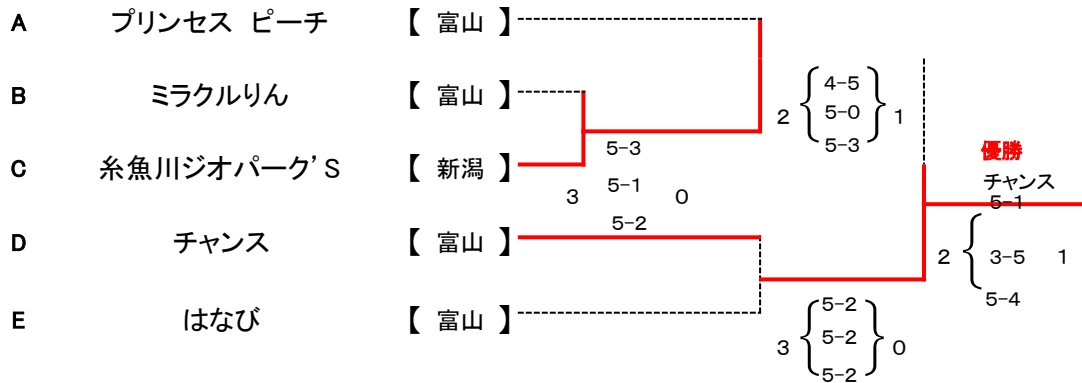

E	チーム名	県名	1	2	3	4	勝-負	順位
1	プリティ. バード	富山	✖	1-6 0-6 1-6	0-6 0-6 0-6	✖	0-2	4
2	はなび	富山	6-1 6-0 6-1	✖	✖	1-6 6-2 1-6	1-1	3
3	コアーズ48	富山	6-0 6-0 6-0	✖	✖	6-3 6-2 2-6	2-0	1
4	ビッグウエンズデー	富山	✖	6-1 2-6 6-1	3-6 2-6 6-2	✖	1-1	2

第7回 コスモスオープンテニス 決勝トーナメント リボンクラス

◎会 場 : 岩瀬スポーツ公園テニスコート (砂入り人工芝)
 ◎期 日 : 平成22年10月27日(水)
 ◎試合方法: 全試合6ゲーム先取(セミアドバンテージスコアリング方式)

1位グループ

2位グループ

3位グループ

4位グループ